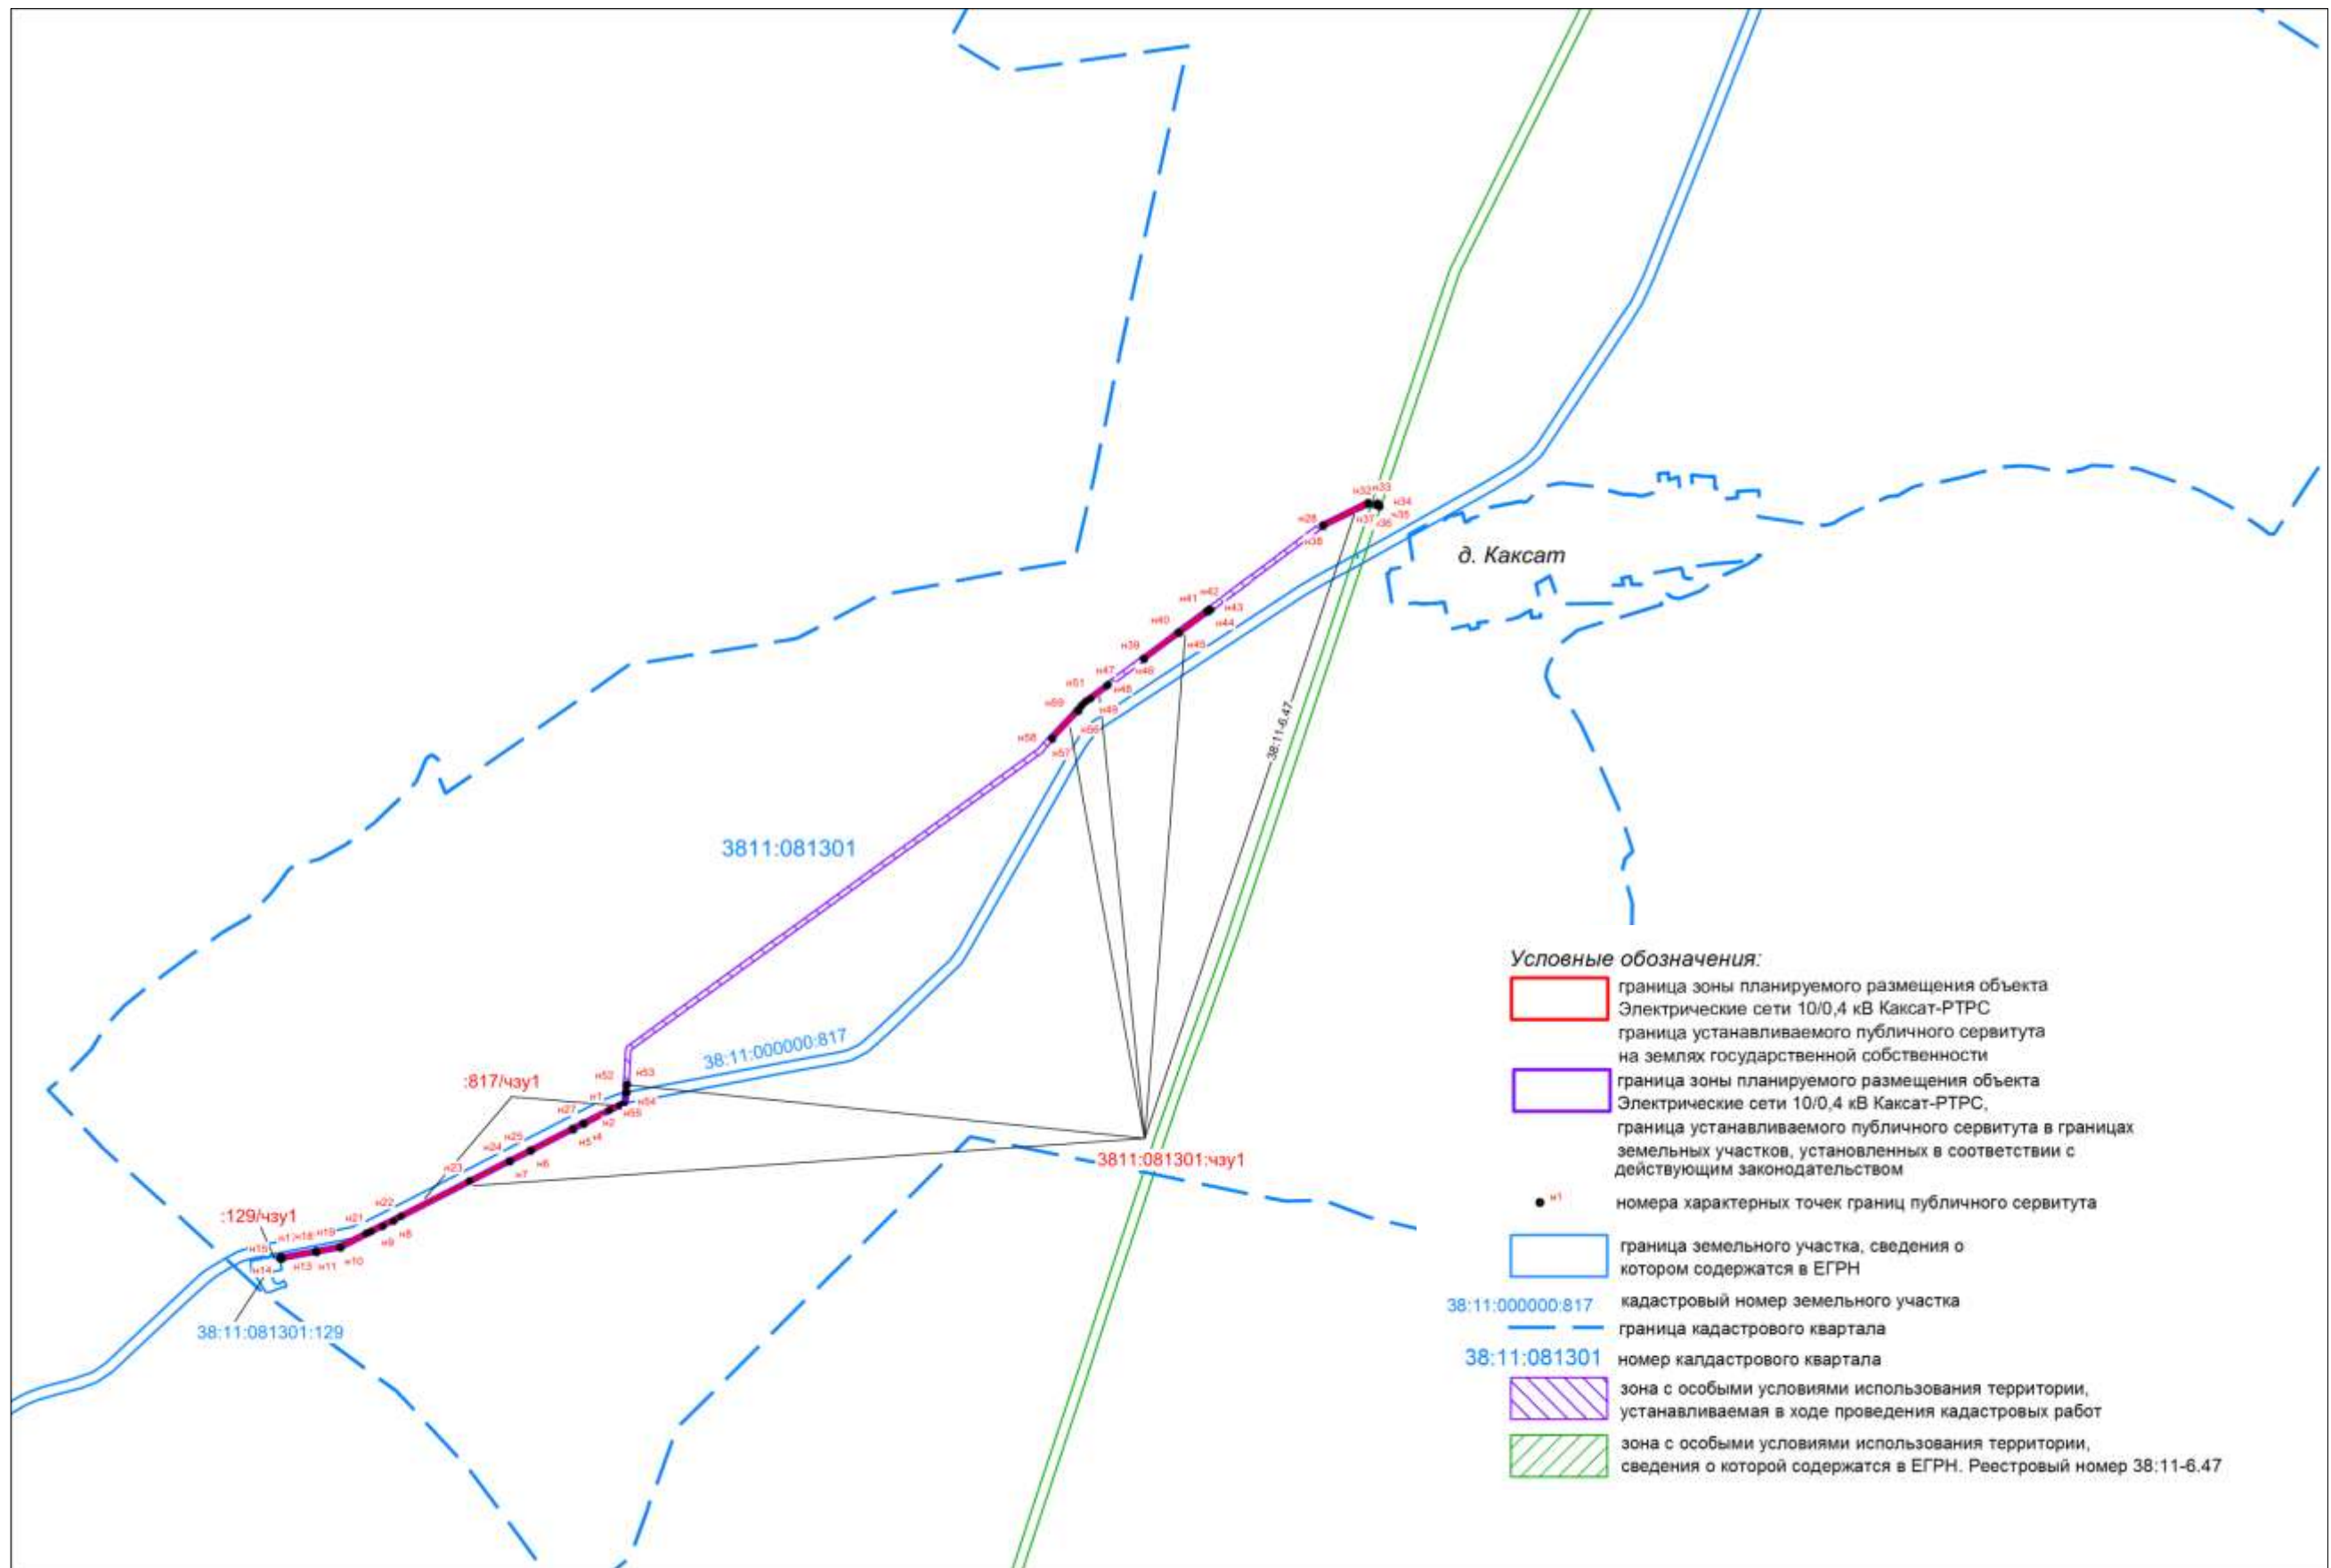

# Схема границ публичного сервитута на кадастровом плане территории

Масштаб 1:25000

**Схема границ публичного сервитута на кадастровом плане территории**

**Масштаб 1:25000**