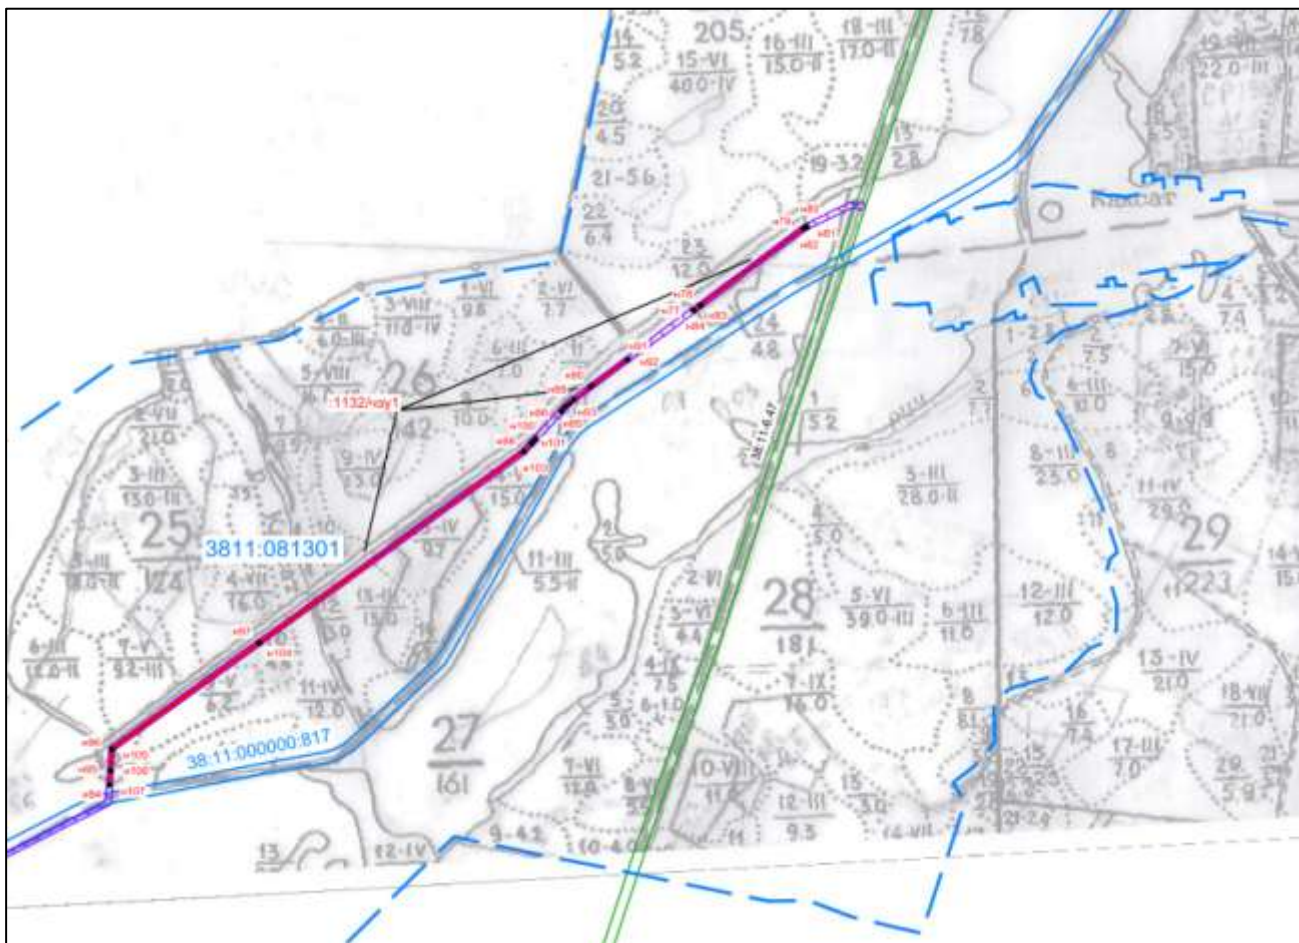

# Схема границ публичного сервитута на кадастровом плане территории

Масштаб 1:25000

**Схема границ публичного сервитута на кадастровом плане территории**

**Масштаб 1:25000**